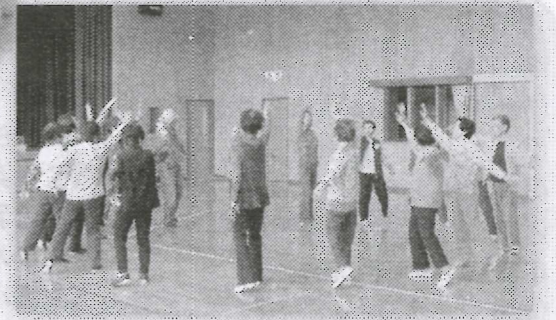

フォークダンスで笑顔満開

清雲会フォークダンスのみなさんです。毎月第2金曜日の午前中に活動中です。往年の名曲「青い山脈」、最近のヒット曲「君に恋してる」など、レパートリーは多数。楽しく健康をモットーに練習に励んでいらっしゃいます。練習日には、分館に明るい風を運んで頂いています。

素敵な仲間と楽しい時間を過ごしています。

楽しく学んで気軽に実践！「環境学習講座」全4回シリーズ

6月16日(土) 13:30~15:00	地球温暖化、その本質とは？ ～人と自然環境のつながりと変貌～	阿東地域交流センター (山村開発センター)
6月23日(土) 13:30~15:00	ちょっぴりお得な暮らし方 ～節電してますか？～	阿東地域交流センター 地福分館
6月30日(土) 13:30~15:00	まるごといただく ～エコクッキングに挑戦～	阿東地域交流センター 生雲分館
7月7日(土) 13:30~15:00	エコクラフト ～素敵なカゴづくり～	阿東地域交流センター (山村開発センター)