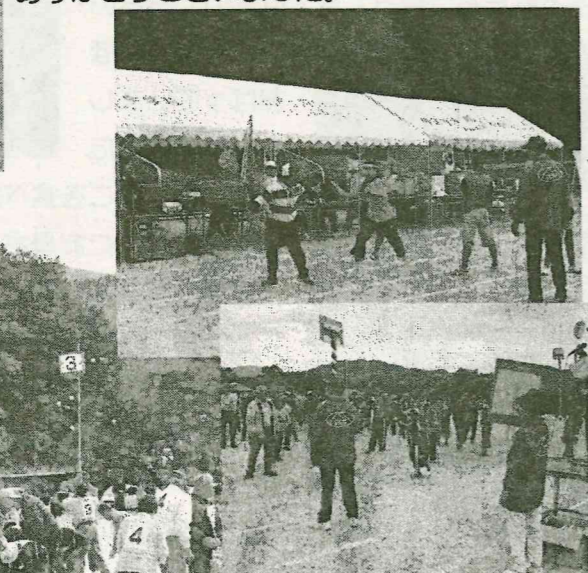

とくさだより

平成25年11月号
編集・発行
阿東地域交流センター
Tel 956-0996 Fax 956-0787
E-mail : ato@city.yamaguchi.lg.jp

みんなで復興めざして

徳佐地区民体育大会開催！！

いつまでも沈んだ気持ちでいられませんか！徳佐地区を明るくしたい強い気持ちを持ち競技することを誓います！

前日の天気予報を覆して快適な天候となり、10月20日（日）阿東東中学校グラウンドにおいて第55回徳佐地区民体育大会が開催されました。今年は災害状況を考慮し、例年より競技種目を厳選して実施されました。

開会式では、阿東東中学校2年の村田涼くんのすばらしい選手宣誓が感動をよびました。災害復興の意味をこめて地域の絆を育み活力を養うため開催された今回の大会でしたが、復旧の最中にもかかわらず多くの地区民が一堂に集まれ、楽しく有意義なひと時を過ごすことができたのではないのでしょうか！

また、例年と変わらずたくさんの企業や団体の方々に協賛いただき多くの賞品を用意しての「じゃんけんぴよん」が行えたことにたいへん感謝いたします。ありがとうございました。

第55回 徳佐地区民体育大会の結果

総合第1位 4ブロック
〃 第2位 6ブロック
〃 第3位 5ブロック

開会式参加人数 385人

子ども文庫30周年記念イベント

1982年7月に発足し、今年春に文部科学大臣表彰を受けた徳佐子ども文庫が11月10日（日）阿東地域交流センターで30周年記念イベントを行いました。

当日はたくさんのお子どもたちが参加してなぞなぞ大会やカルタ大会、喫茶コーナーでは子ども文庫に在籍している子どもたちがウエイトレスになってお菓子やジュースを運んでいました。

これまでの活動の写真等も展示され、懐かしく見入っている方もいらっしゃいました。

最後には、もちひろい大会が行われ、会場にいたみなさんが参加して盛り上がりました。

新成人のみなさんへ

平成26年山口市成人式のお知らせ

- ■日時 平成26年1月12日（日）
  式典14時から
- ■日時 山口市民会館
- ■対象 平成5年4月2日～平成6年4月1日の間に生まれた方
- ■送迎バスの申込期限
  12月10日（火）
- ・案内状は、11月1日現在の住民基本台帳を基に11月中旬に送付されます。他市町村に住居登録している参加希望者は市社会教育課までご連絡ください。
- ●申込・問い合わせ
  市社会教育課（083）934-2865

- ■送迎バス出発時刻
- 往路 12:30 JA阿東支所
  12:45 JA地福支所
  13:00 道の駅 長門峡
- 復路 15:20
- ■記念撮影時刻
  阿東 14:40
  (阿東は式典後になります)
  ※ 式典は14時～14時30分

今後の行事予定

阿東地域交流センター・徳佐体協・徳佐子ども会ほか

月 日(曜日)	事業名
12月10日(火)	生涯大学
12月 4日(水)	ふれあい教室
12月18日(水)	ふれあい教室
12月29日(日)	阿東地域交流センター 休館
1月 3日(金)	
1月12日(日)	山口市成人式
1月15日(水)	ふれあい教室
1月21日(火)	生涯大学
1月26日(日)	あとう雪まつり

これから忘年会のシーズンとなります！
飲酒運転は絶対しないよう気をつけましょう！！

徳佐地区の人の動き（10月31日現在）

世帯数	1,119戸(-6)
人口	男性 1,199人(-2)
	女性 1,387人(-6)
	合計 2,586人(-8)

※ ( ) 内は前月比